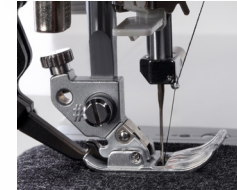

Naaivoet extra hoog

Brengt de naaivoet omhoog in de hoogste positie zodat dikke stoffen eenvoudig onder de naaivoet kunnen worden geplaatst.

Snelheidsschuif

Pas de naaisnelheid op uw PFAFF® ambitie naaimachine aan voor volledige controle.

Eenstaps-knoopsgat

Met de eenstaps-knoopsgatvoet kunt u gemakkelijk knoopsgaten naaien met steeds gelijke resultaten.

Ingebouwde draadinsteker

Maakt het inrijgen eenvoudig en vermindert de inspanning van de ogen.